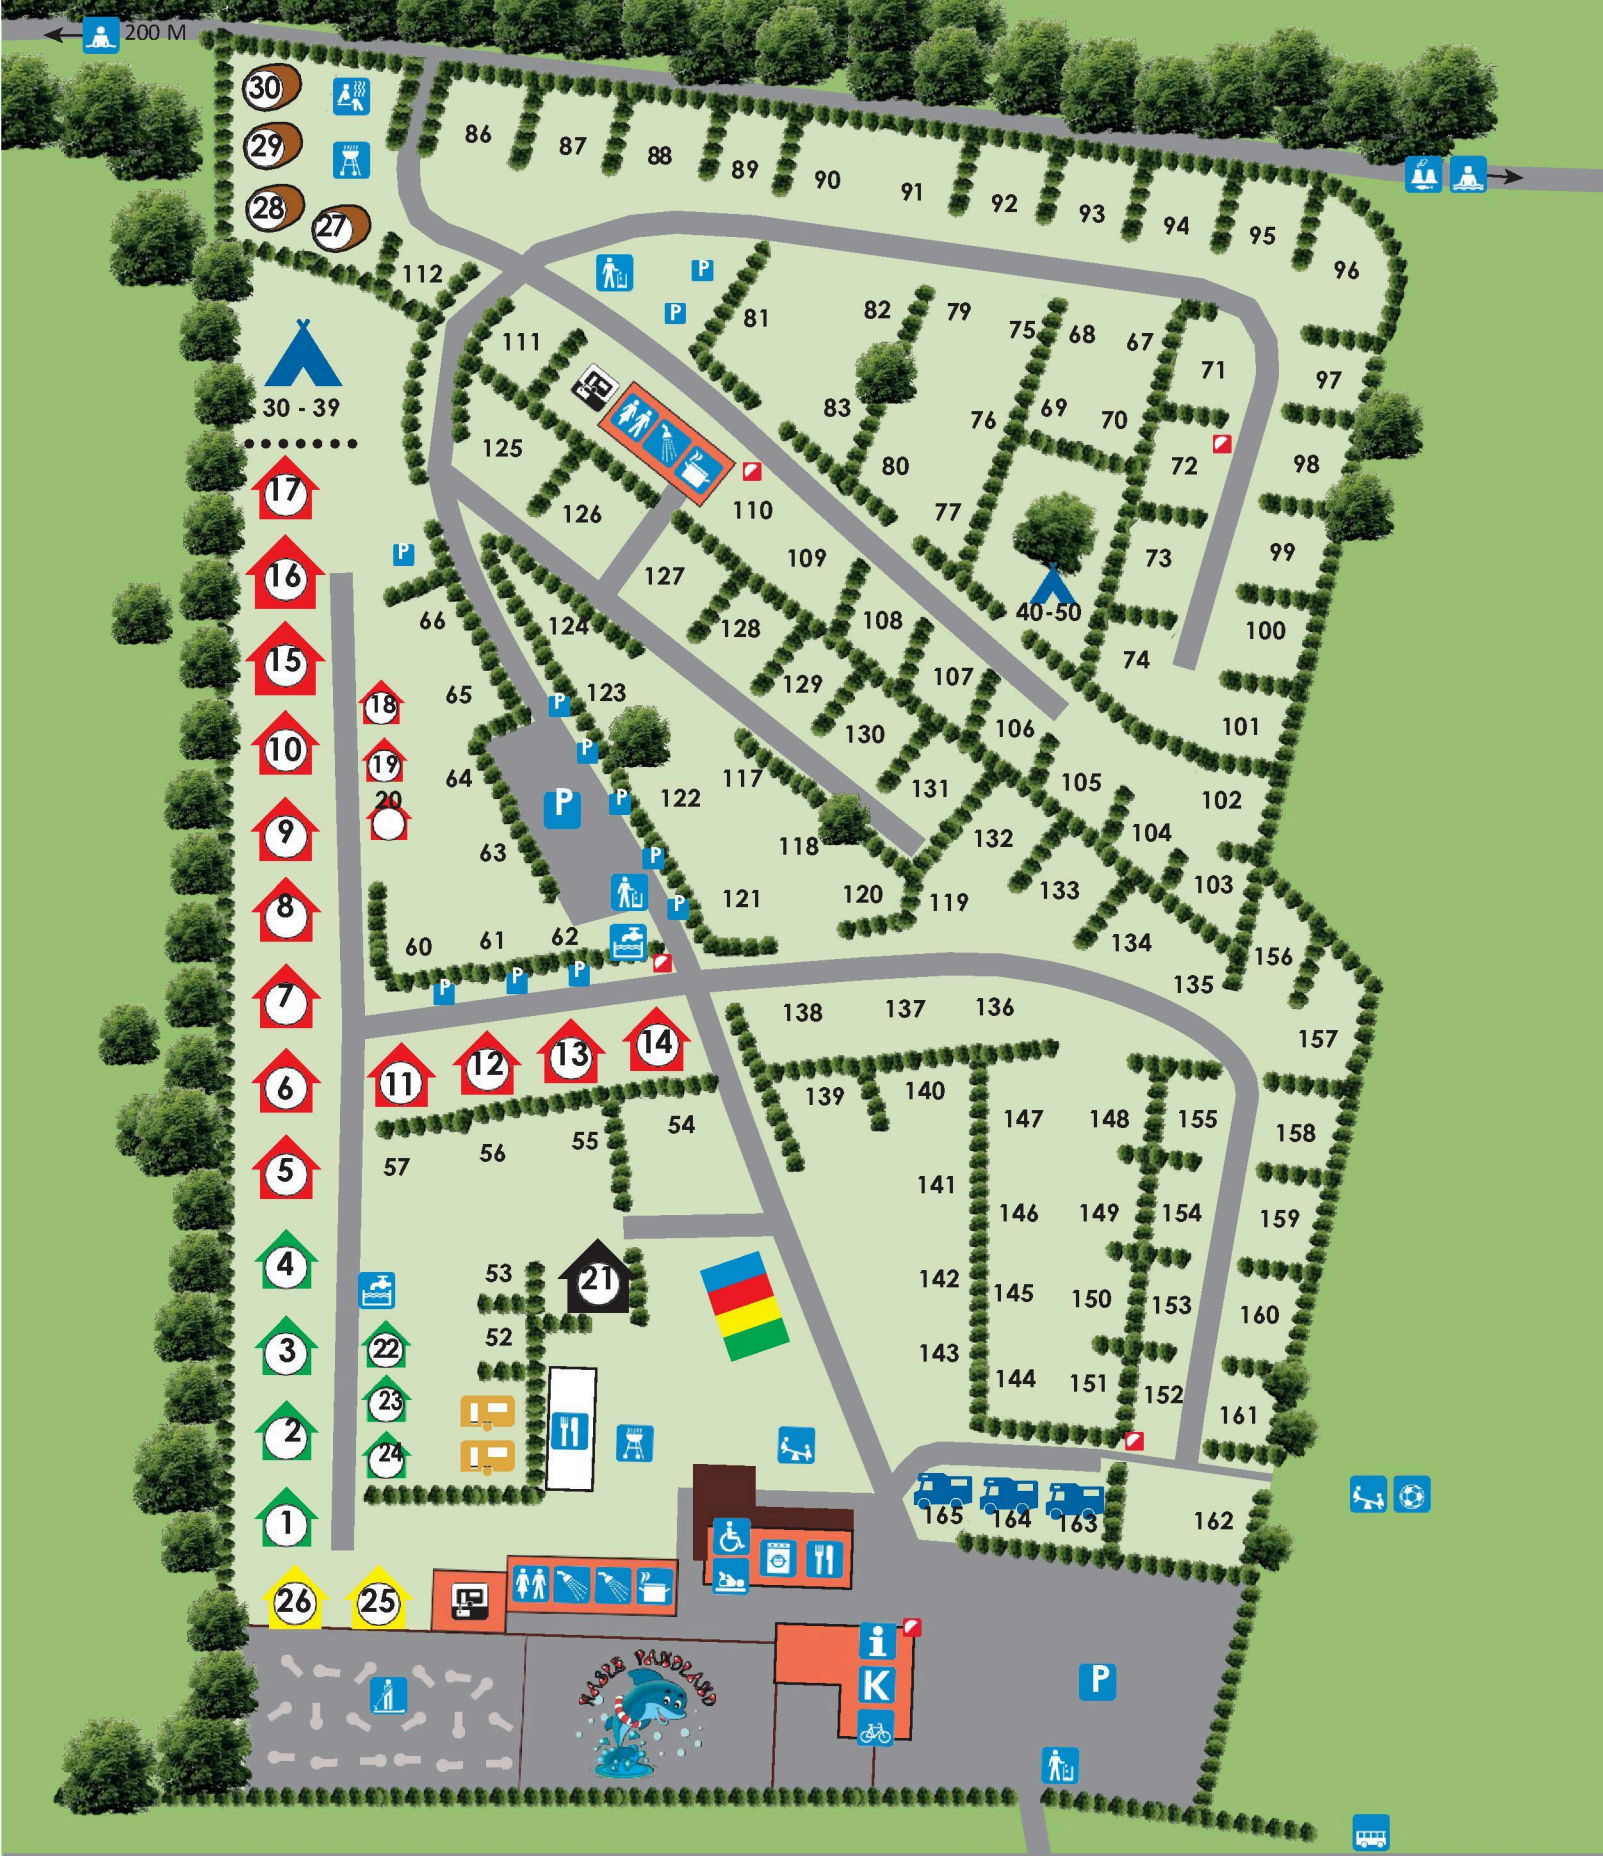

# Hasle Camping <sup>☆☆☆</sup> ved skov, strand, by

← RØNNE - 8 KM

FÆLLEDVEJ

HASLE BY - 300 M →